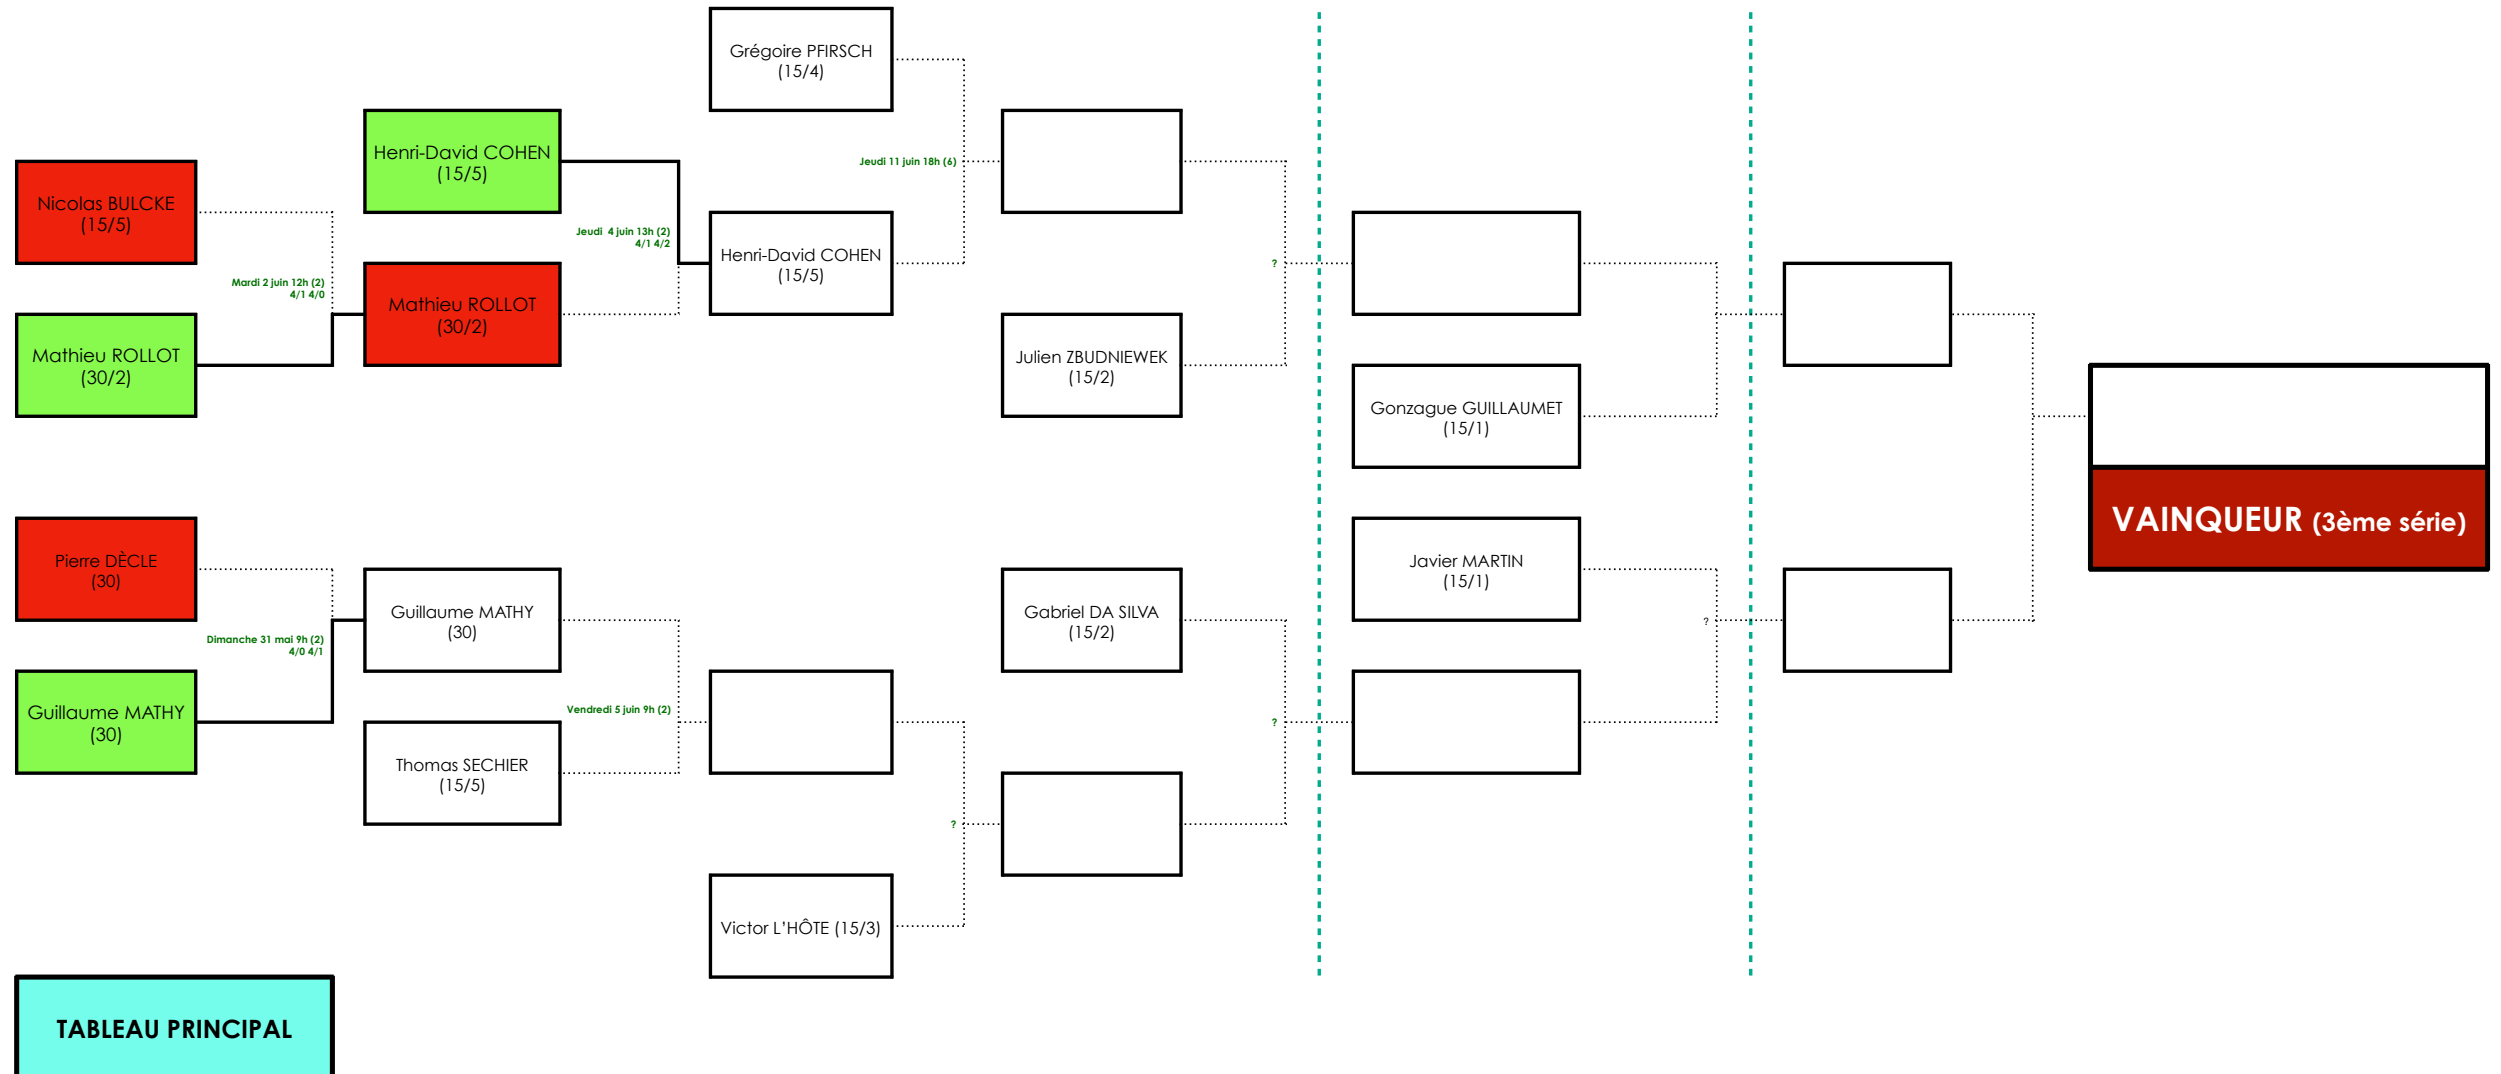

Phase finale Ligue PRINTEMPS26 - Poules 1H (30/2-15/1)
(8 joueurs qualifiés)

Poule 1H	
Les qualifiés	
Mathieu ROLLOT	30/2
Pierre DÉCLE	30
Guillaume MATHY	30
Thomas SECHIER	15/5
Henri-David COHEN	15/5
Nicolas BULCKE	15/5
Victor L'HÔTE	15/3
ZBUDNIEWEK Julien	15/2

Du 25 mai au 13 juin

Matchs joués en **FORMAT 4 (1h)**

1/2 finale jouée en **FORMAT 6 (1h30 à confirmer)**

Finale jouée en **FORMAT 2 (2h)**