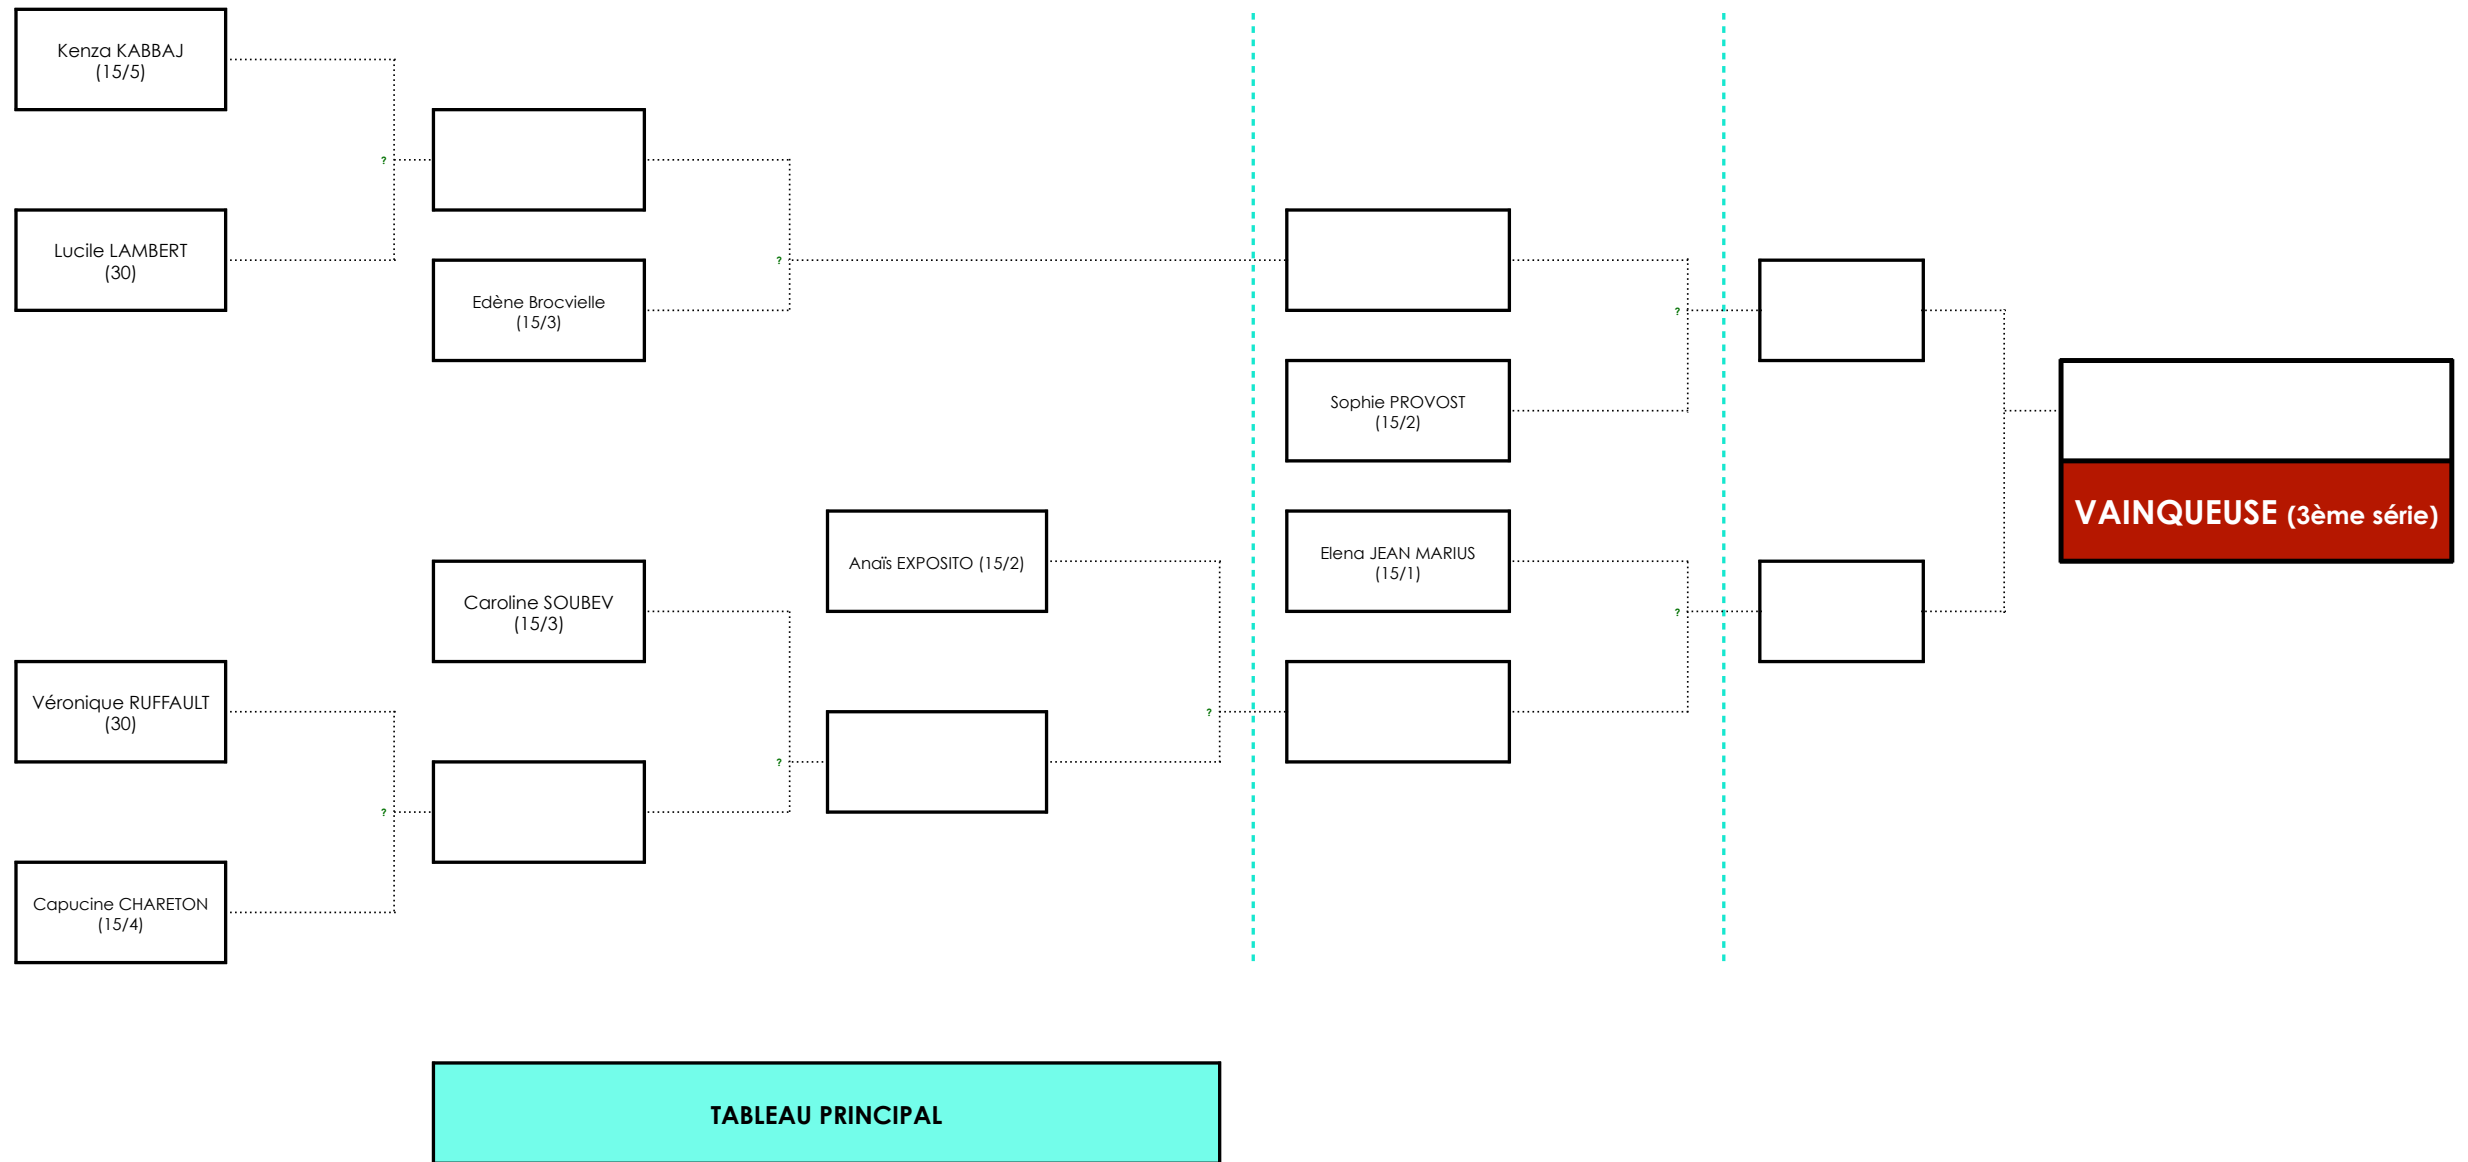

Phase finale Ligue PRINTEMPS26 - Poules 3/2/1F (30-15/1)
(9 joueuses)

Poule 3/2/1F		
1	Lucile LAMBERT	30
2	Véronique RUFFAULT	15/5
3	Kenza KABBAJ	15/5
4	Capucine CHARENTON	15/4
5	Caroline SOUBEV	15/3
6	Edène BROCVIELLE	15/3
7	Anaïs EXPOSITO	15/2
8	Sophie PROVOST	15/2
9	Elena JEAN MARIUS	15/1
10	-	-

Du 1er juin au 30 juin

Matches joués en **FORMAT 6 (1h)**

1/2 finale jouée en **FORMAT 4 (1h30 à confirmer)**

Finale jouée en **FORMAT 2 (2h)**