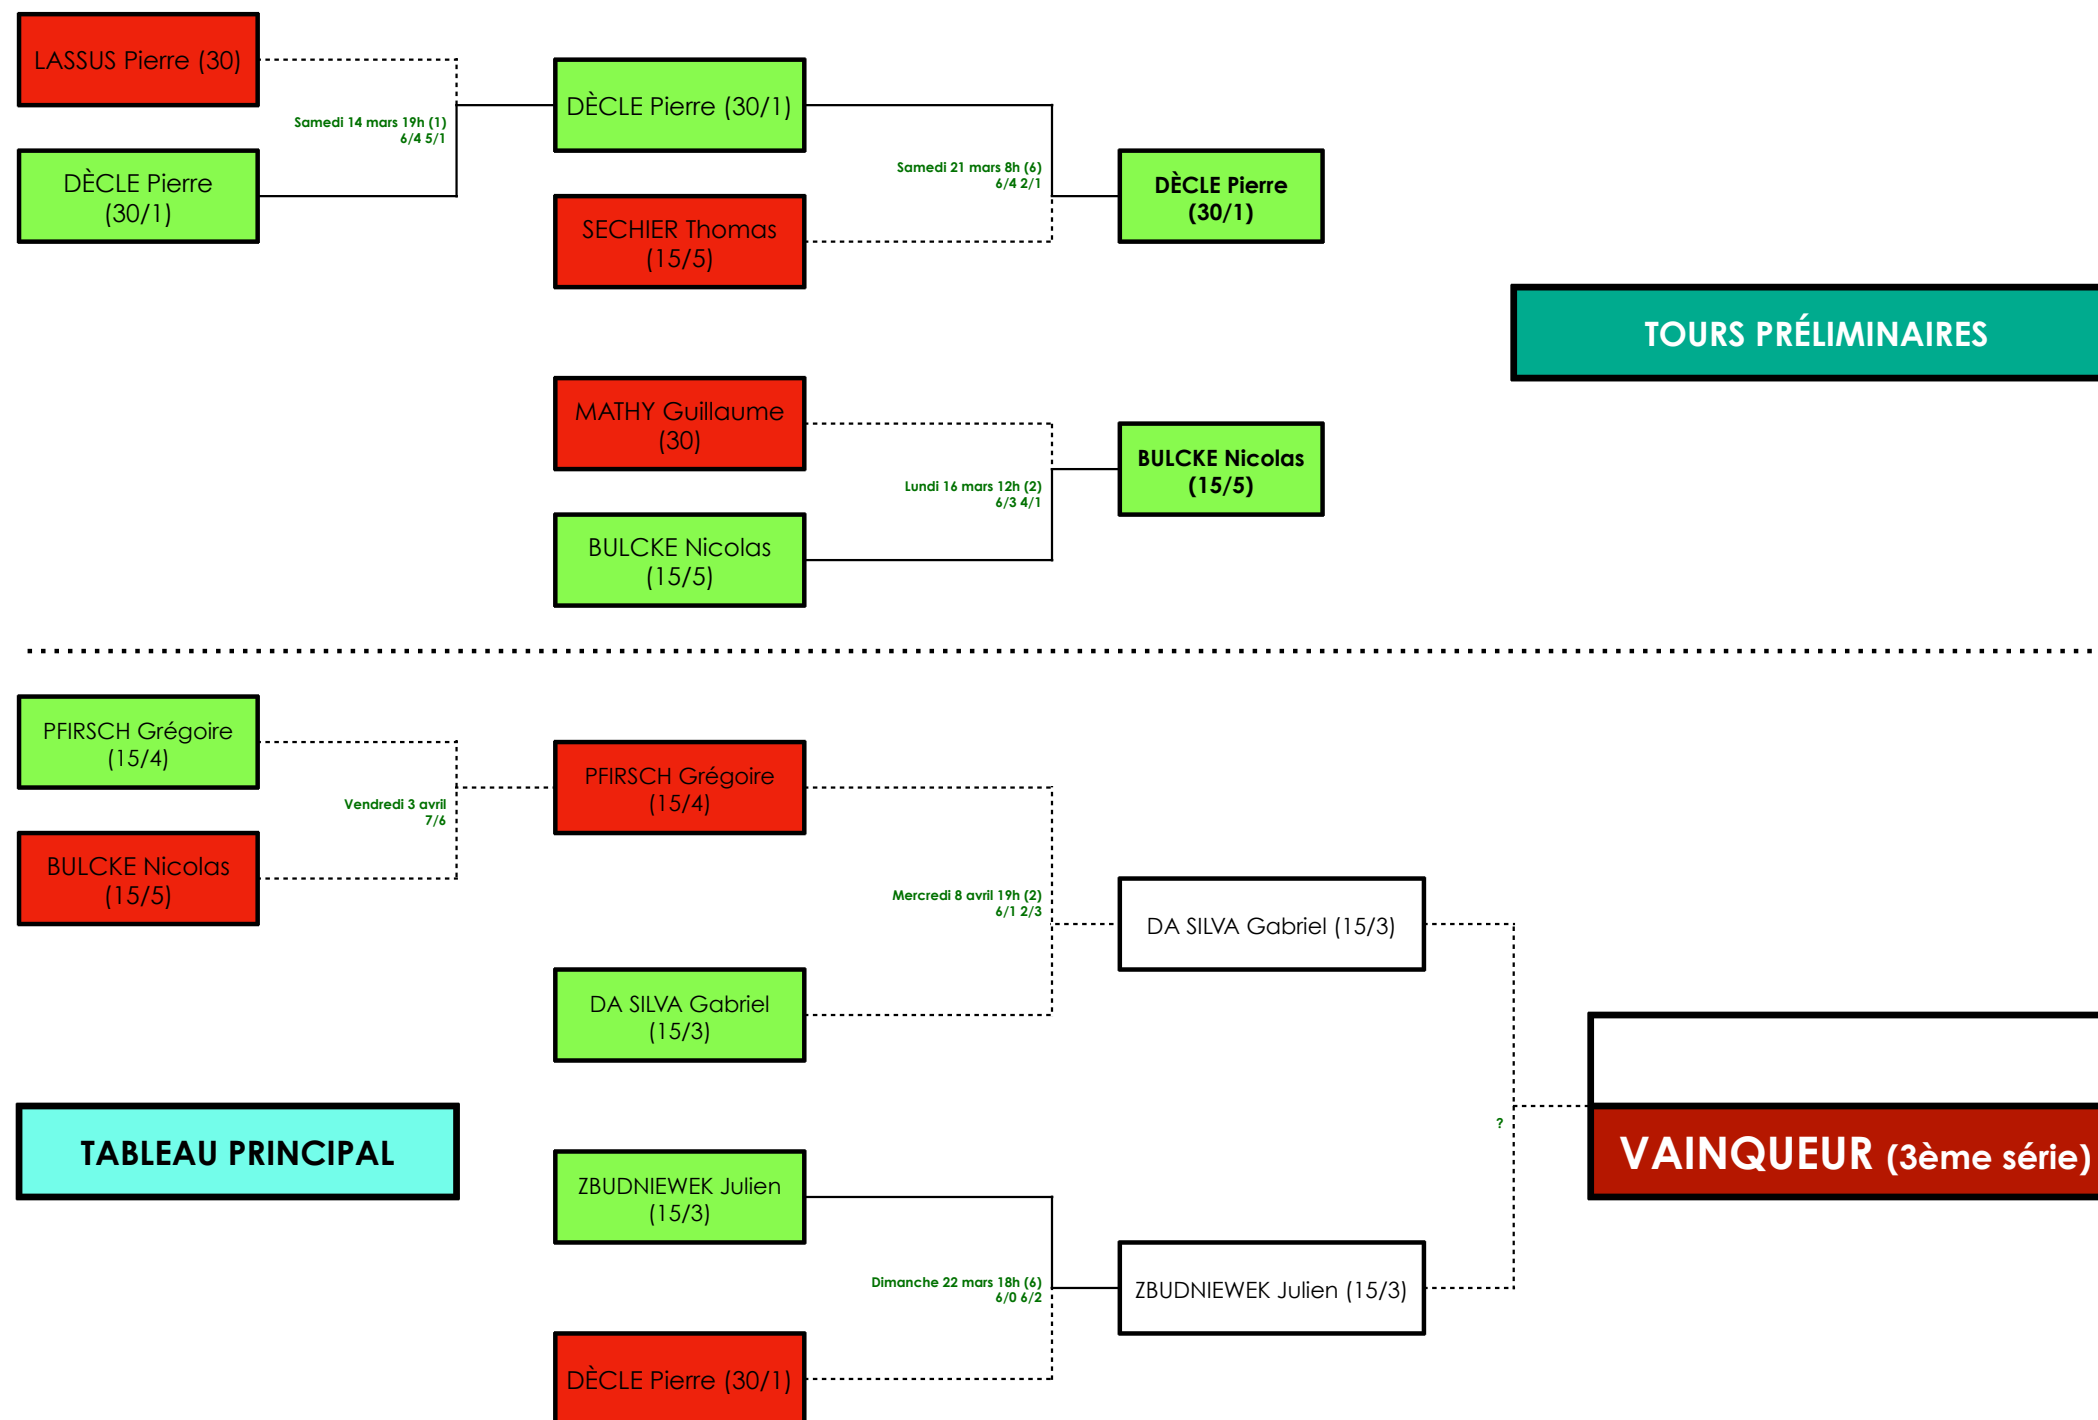

# Phase finale Ligue HIVER25 - Poule 2H (30/1-15/3) (8 joueurs qualifiés)

Les qualifiés	
DÈCLE Pierre	30/1
MATHY Guillaume	30
LASSUS Pierre	30
SECHIER Thomas	15/5
BULCKE Nicolas	15/5
PRIRSCH Grégoire	15/4
DA SILVA Gabriel	15/3
ZBUDNIEWEK Julien	15/3

Du 23 février au 21 mars

Matchs joués en **FORMAT 4 (1h)**

Finale jouée en **FORMAT 2 (2h)**