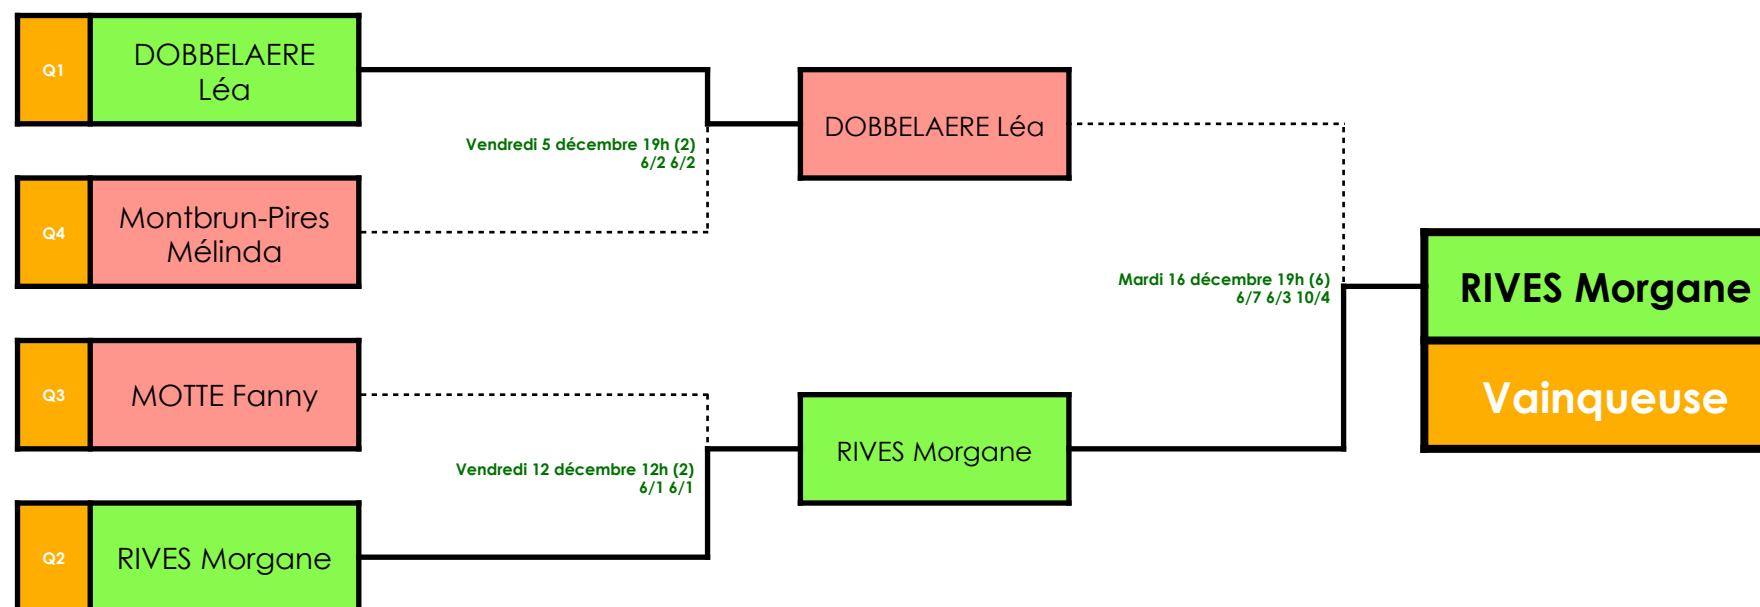

Phase finale Ligue AUTOMNE - Poules 5F - 4F

POULE 5F (NC - 30/5)		
Q1	DOBBELAERE Léa	40
Q2	RIVES Morgane	30/5
Q3	MOTTE Fanny	40
Q4	MONTBRUN-PIRES Mélinda	40

POULE 4F (30/4 - 30/3)		
Q1	LAMBERT Lucile	30/3
Q2	LARZILLIÈRE Angélique	30/3
Q3	LAUGENIE Marine	30/3
Q4	HOGREL Constance	30/4

Du 1 au 14 Décembre

Les 15, 16 Décembre (Théoriquement)

Matches joués en **FORMAT 4 (1h30)**

Finales jouées en **FORMAT 2 (2h)**