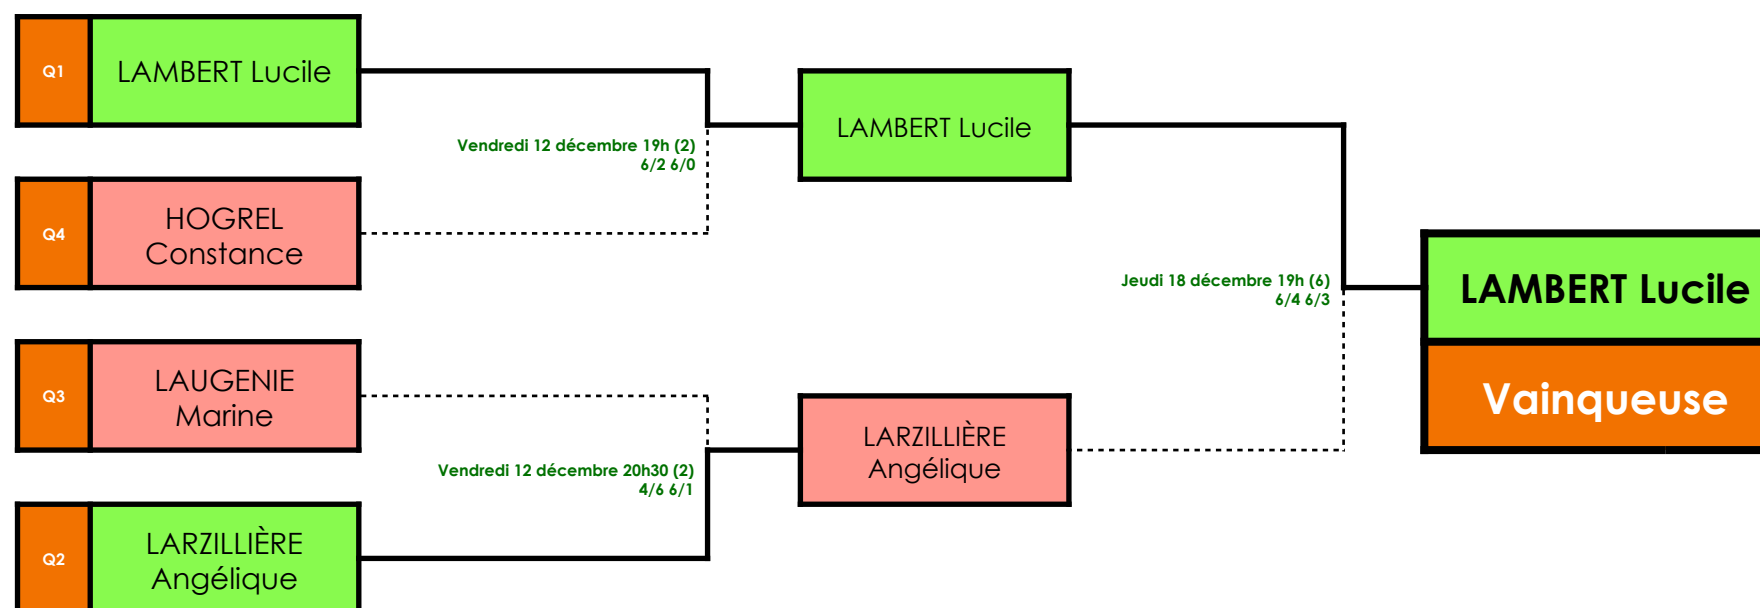

Phase finale Ligue AUTOMNE - Poules 5F - 4F

POULE 5F (NC - 30/5)		
Q1	DOBBELAERE Léa	40
Q2	RIVES Morgane	30/5
Q3	MOTTE Fanny	40
Q4	MONTBRUN-PIRES Mélinda	40

POULE 4F (30/4 - 30/3)		
Q1	LAMBERT Lucile	30/3
Q2	LARZILLIÈRE Angélique	30/3
Q3	LAUGENIE Marine	30/3
Q4	HOGREL Constance	30/4

Du 1 au 14 Décembre

Les 15, 16 Décembre (Théoriquement)

Matches joués en **FORMAT 4 (1h30)**

Finales jouées en **FORMAT 2 (2h)**